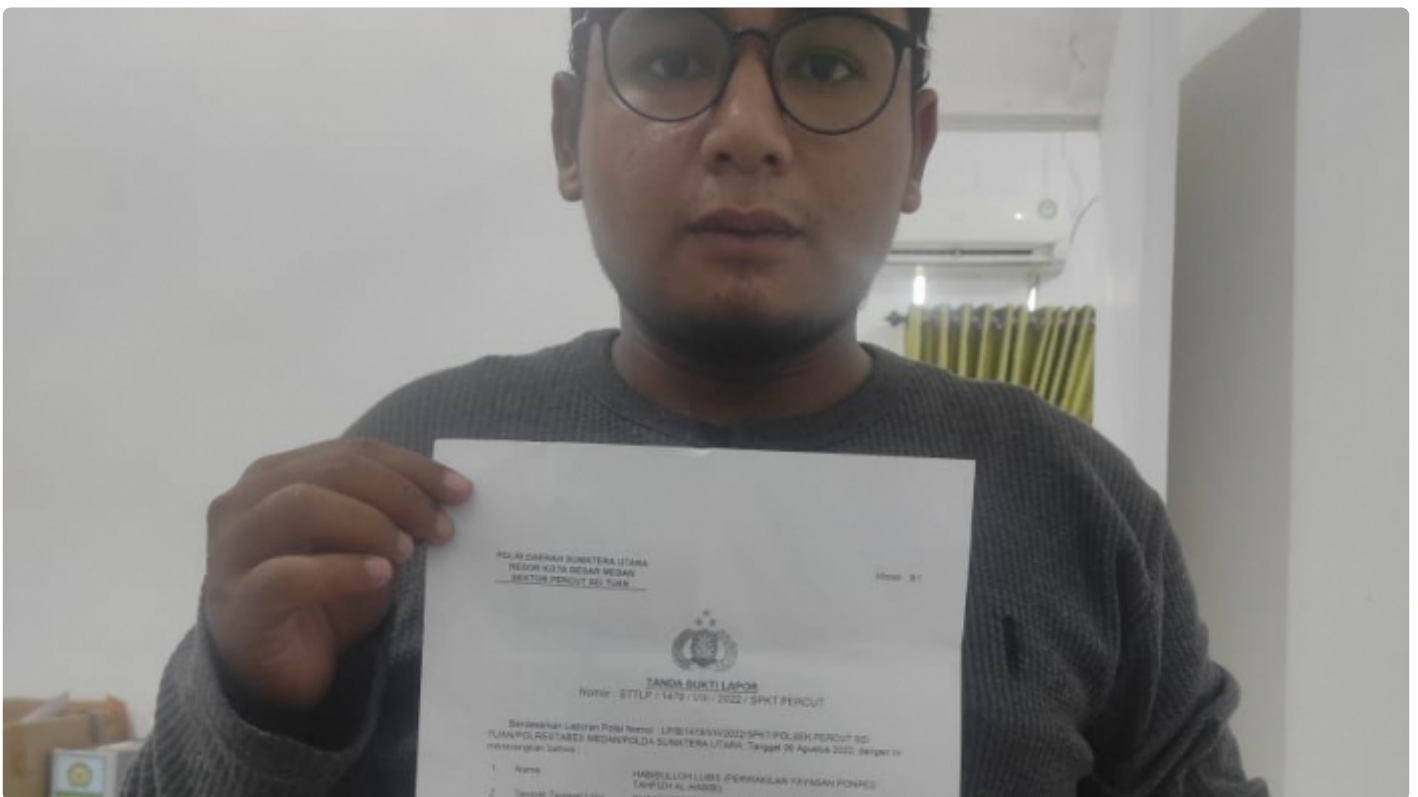

Yayasan Pondok Pesantren Tahfizh Al-Habibi Dibobol Maling

A. Putra - KOTONANTIGOSELATAN.GO.WEB.ID

Aug 7, 2022 - 11:17

MEDAN - Maraknya narkoba di Jalan Jati 2 membuat daerah tersebut rawan akan tindak kejahatan seperti perampokan dan pencuri. Sebab para pecandu narkoba ini akan melakukan apa saja untuk dapat menikmati narkoba.

Dua unit pompa air, lampu sorot merk hanoch dan batu koral sebanyak 1 dam, raib dicuri yang diduga dilakukan oleh para pecandu narkoba setempat.

Aksi pencurian ini diketahui, Sabtu (6/8/2022) sekitar pukul 02:00 wib, dini hari. Diduga pelakunya HE Cs.